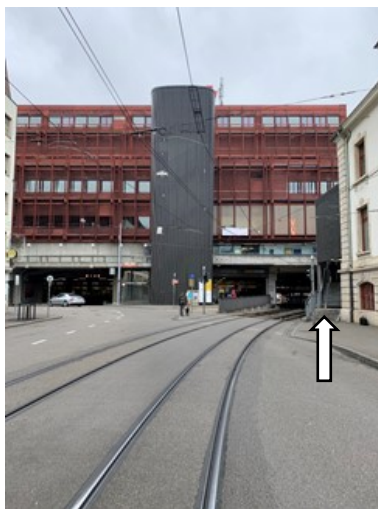

Interims-Standort DR. MARTIN WECHSLER AG

Gartenstrasse 143
4052 Basel
Niveau 9

Zugang zu Fuss ab Bahnhof SBB

Vom Bahnhofsgebäude in der Ansicht nach links

Treppenaufgang

Treppenaufgang Ansicht

Vorbei am Velostand geradeaus bis zum Eingang Postparking rechts

Eingang in das Postparking
Zebrastrreifen überqueren

Rechts halten
Eingang hinter der Schranke links
Lift in den 9. Stock