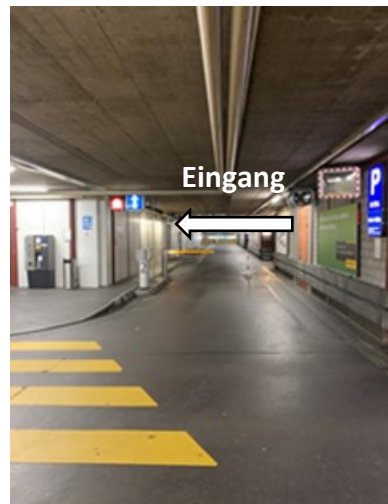

Interims-Standort DR. MARTIN WECHSLER AG

Gartenstrasse 143
4052 Basel
Niveau 9

Zugang zu Fuss ab Bahnhof SBB

Vom Bahnhofsgebäude in der Ansicht nach links

Treppenaufgang

Treppenaufgang Ansicht

Vorbei am Velostand geradeaus bis zum Eingang Postparking rechts

Eingang in das Postparking
Zebrastrreifen überqueren

Rechts halten
Eingang hinter der Schranke links
Lift in den 9. Stock